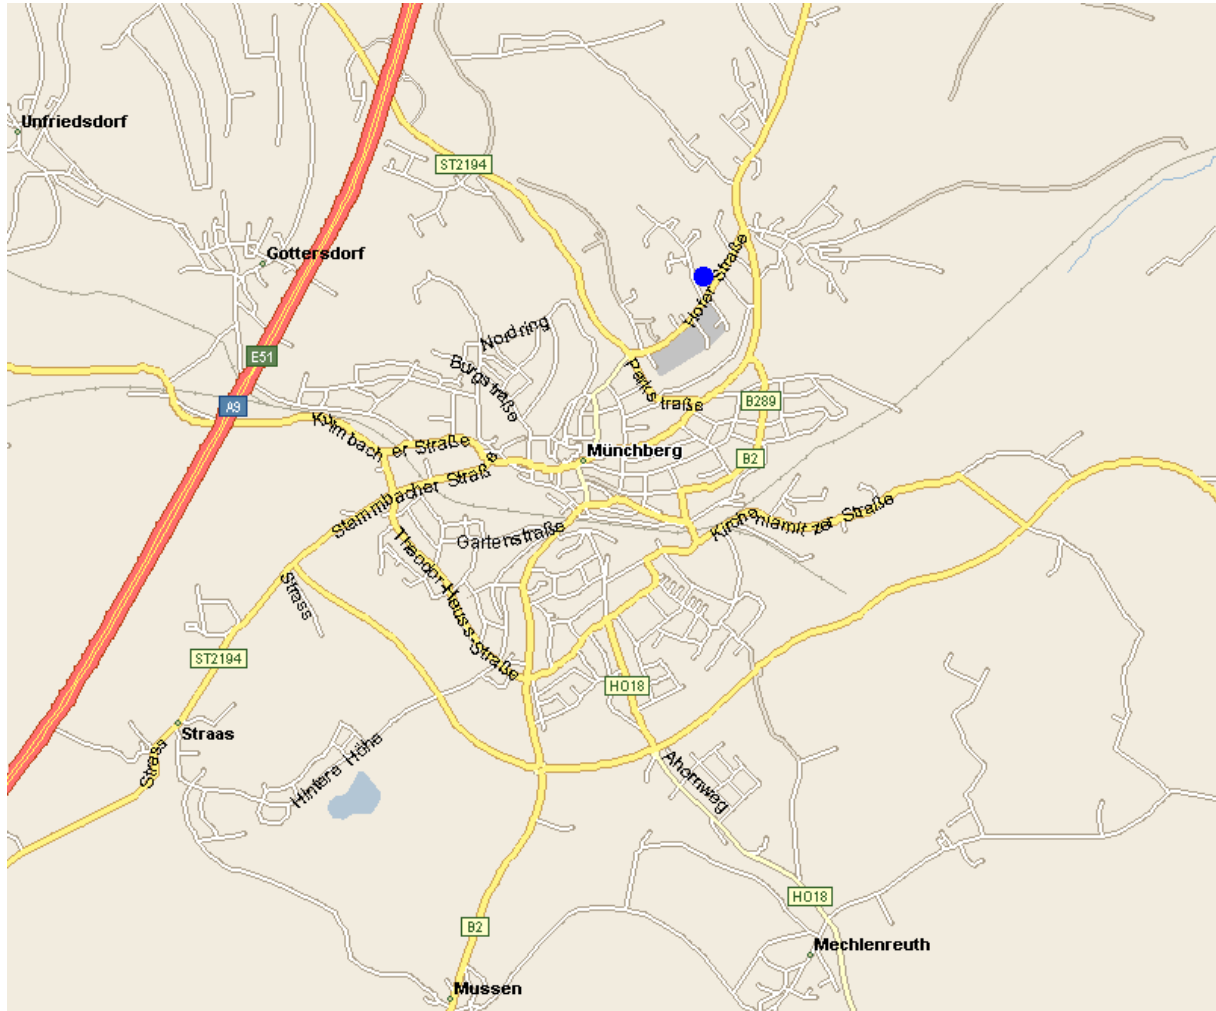

Schießanlage der SG Münchberg

SG Münchberg
Hofer Straße 10
95213 Münchberg
Tel. 0 92 51 / 8 52 84