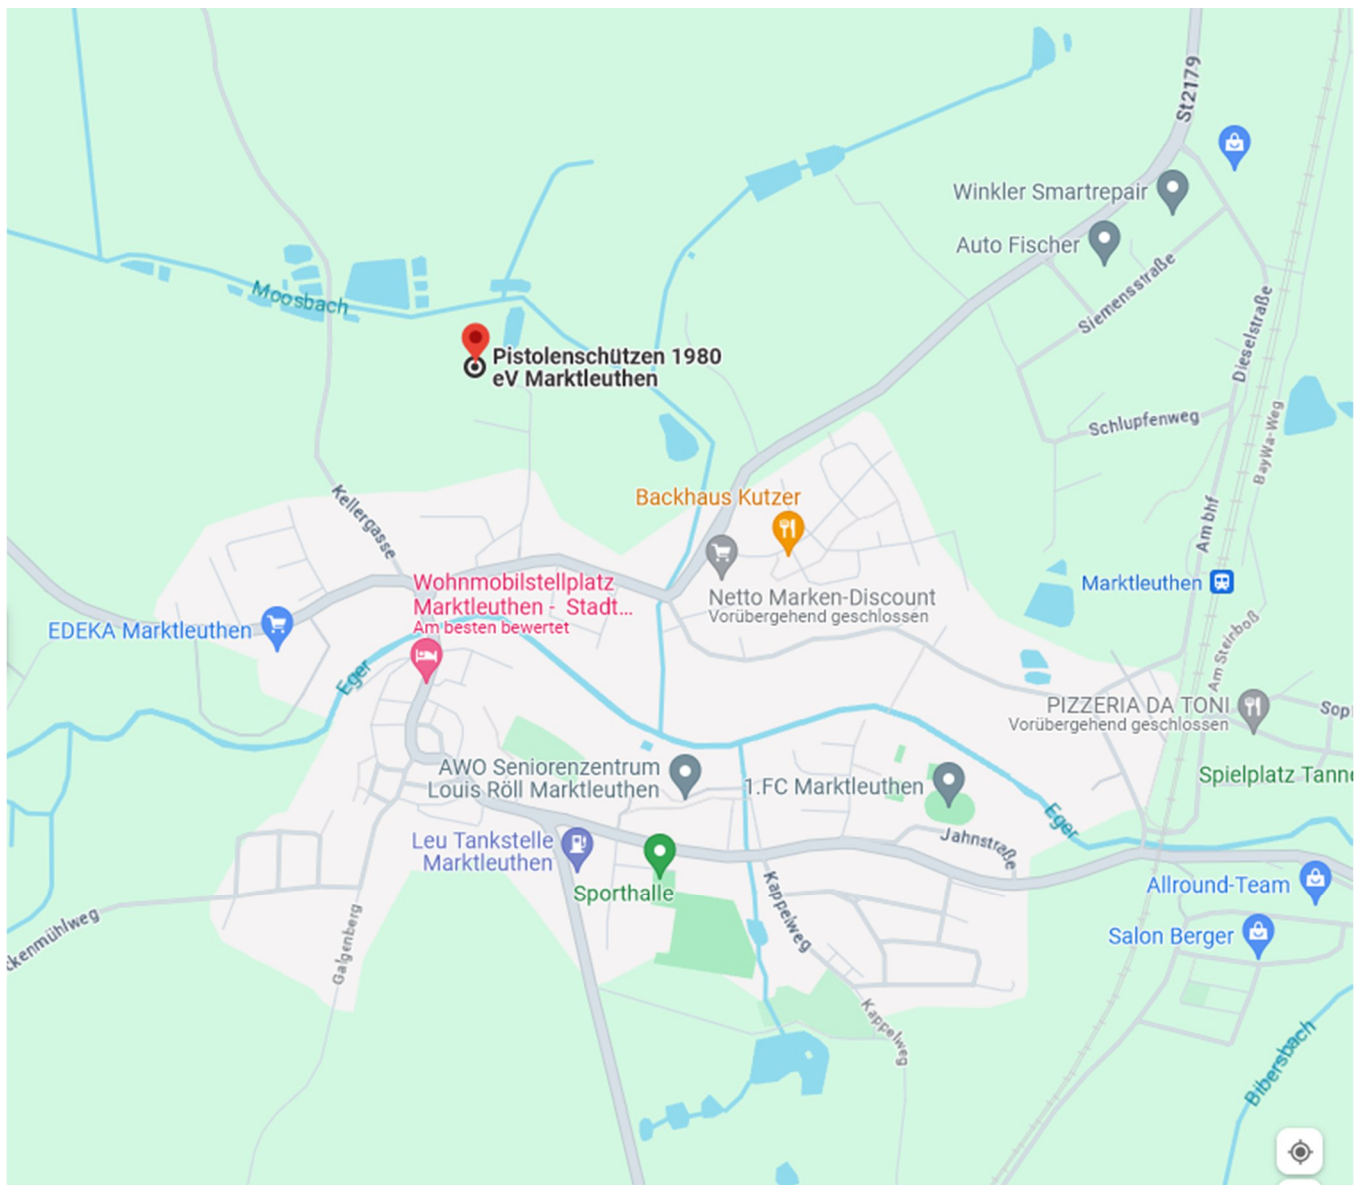

Schießanlage

Pistolenschützen 1980 e.V. Marktleuthen

Kleingäßlein 29

95168 Marktleuthen

Telefon: 01511 2012546