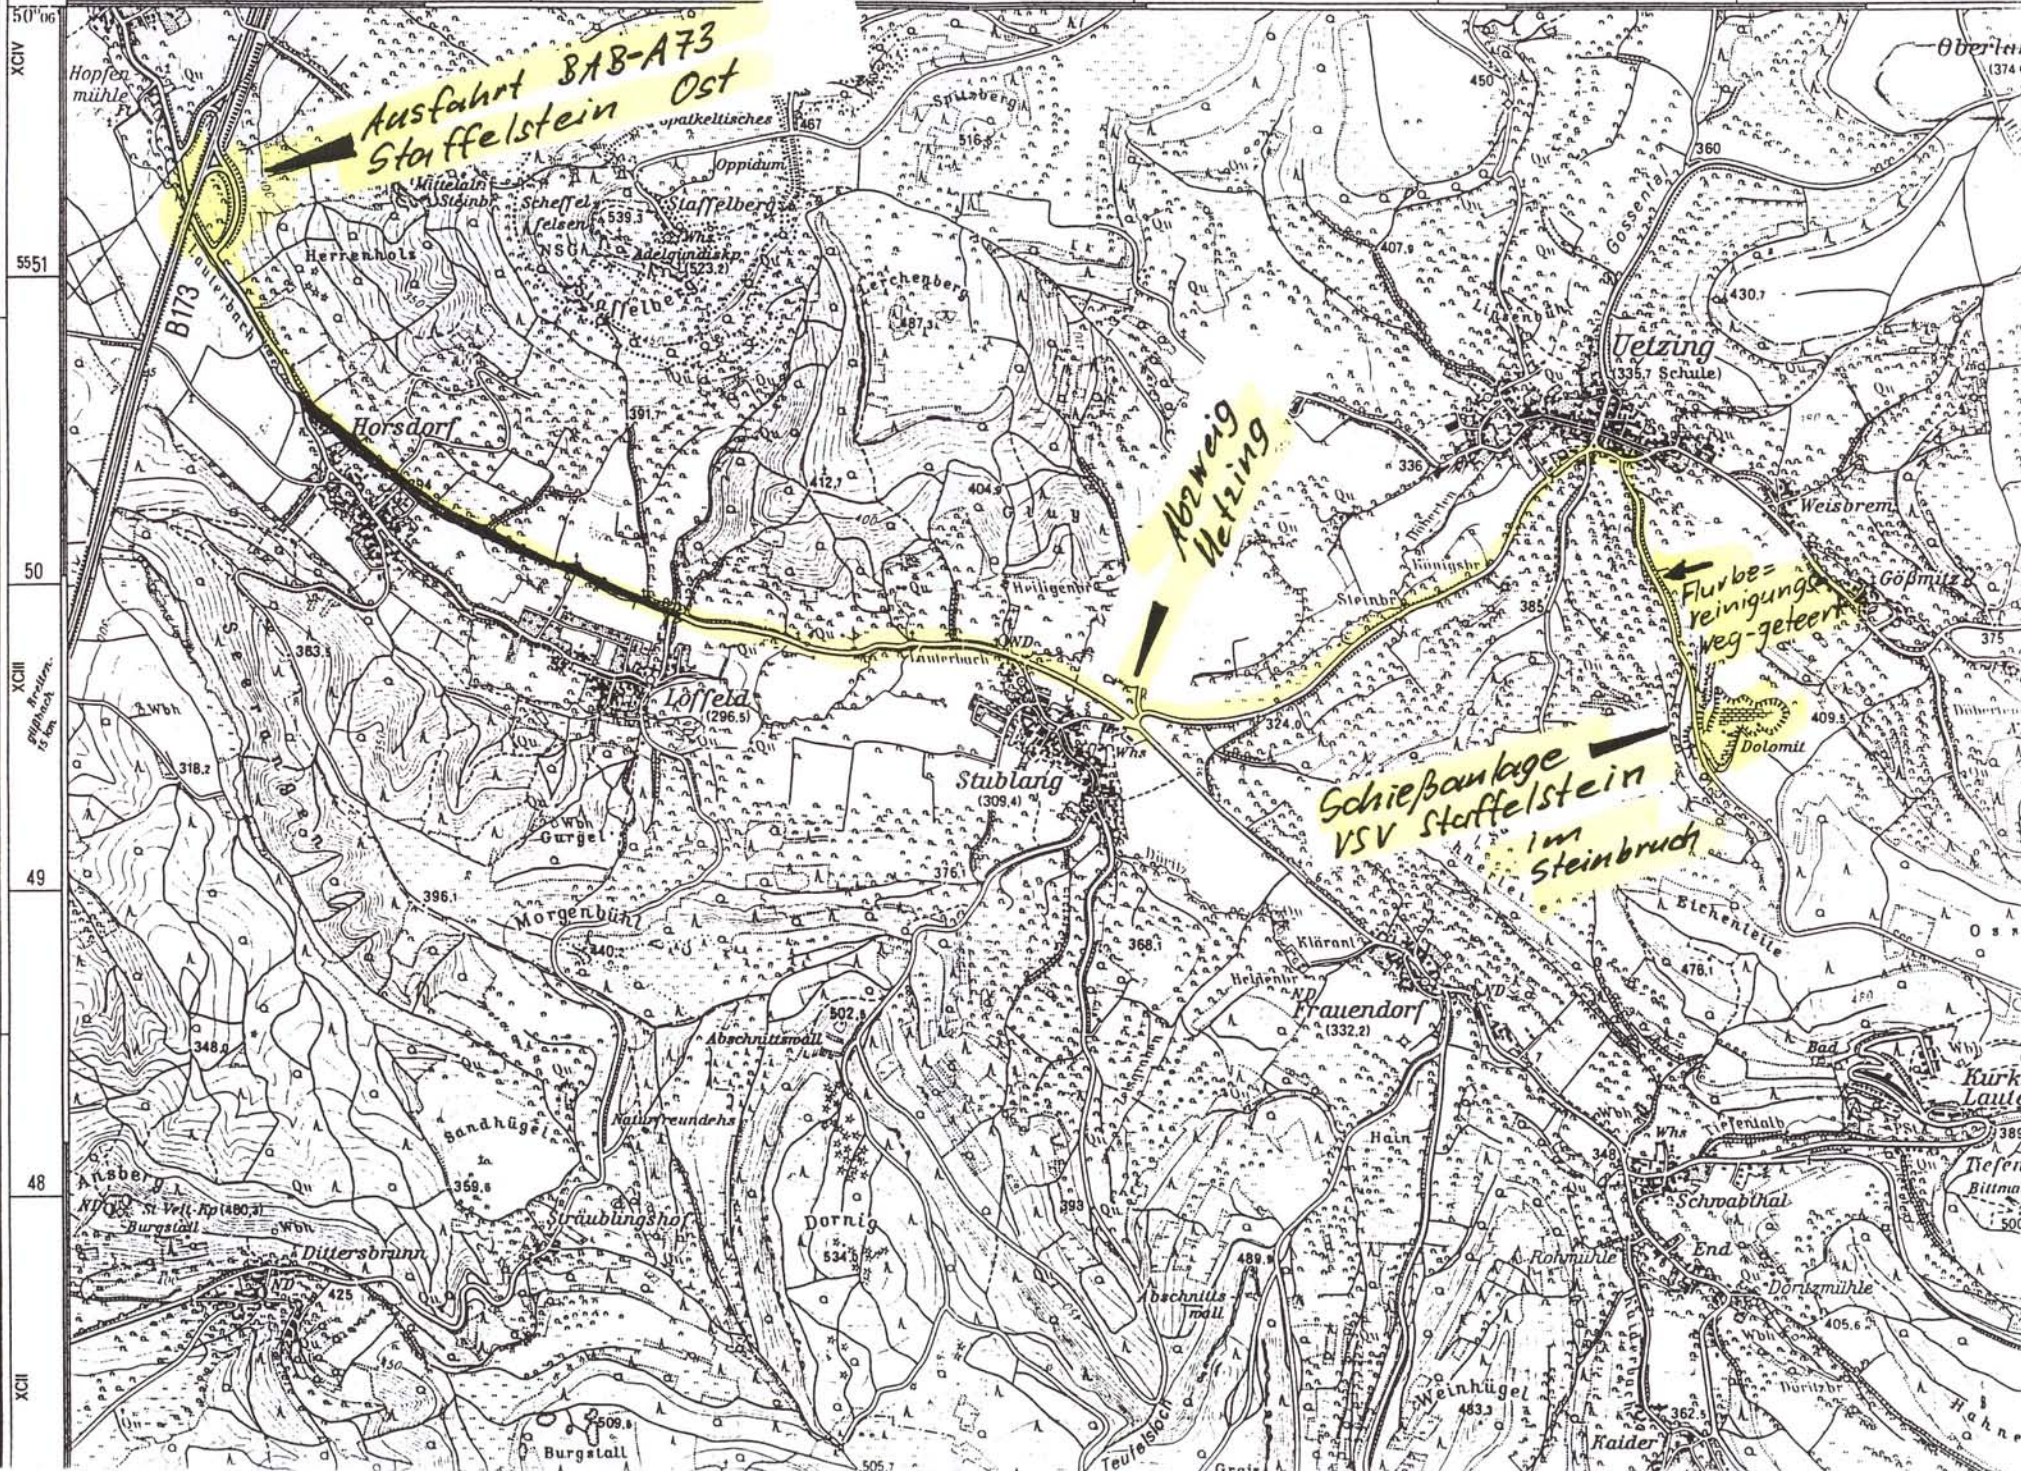

## Wegbeschreibung Schützenhaus Kronach

Von Bamberg kommend autobahnähnlich ausgebaute B173 nach Kronach befahren. Ab Lichtenfels Nord normale Bundesstraße.

In Kronach an der 1. Ampel links zur B85 abbiegen = Richtung Ludwigstadt.

Ab 1. Ampel ca. 2,2 km immer geradeaus auf der B85 bleiben.

Dann ist das Schützenhaus nicht zu übersehen (direkt an der Ludwigstadter Str.).

Ausfahrt BAB-A73  
Staffelstein Ost

Abzweig  
Vetzling

Flurbereinigungs-  
weg-gelinkt