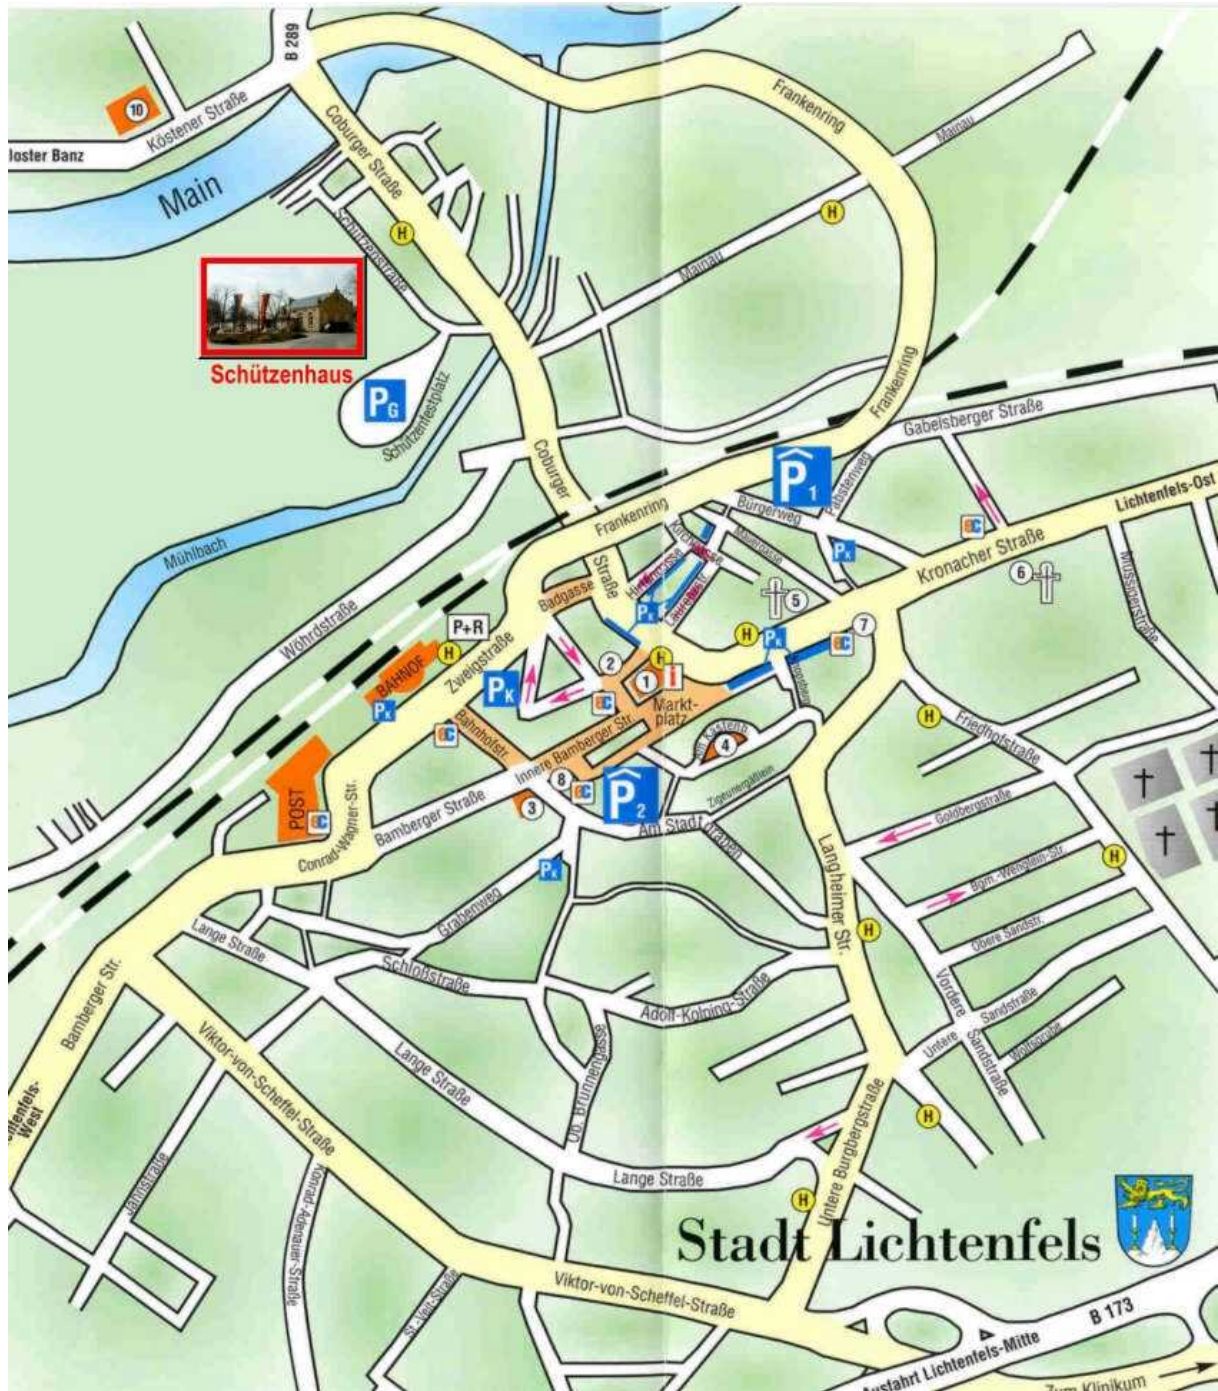

Schießanlage Königl. Privil. SSG Lichtenfels

Schießanlage der Königl. Privil. SSG Lichtenfels

Schützenstraße 1
96215 Lichtenfels
Tel. 0 95 71 / 23 58

www.ssg-lichtenfels.de